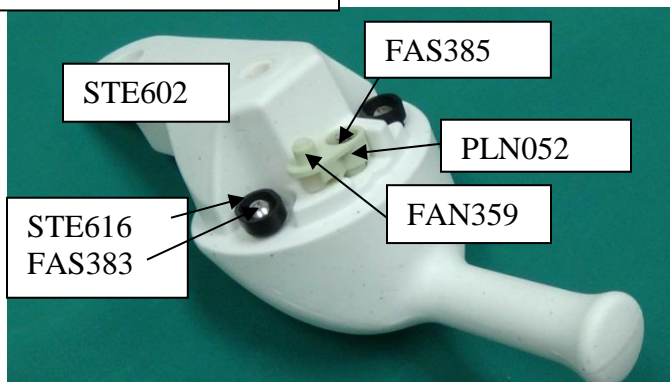

Steering Handle Assembly

Assembly Part	Includes	Description	Qty	Retail Each	Retail Total
STE602ASY		Steering Handle Assembly		\$ 50.00	\$ 50.00
	STE602	Steering Handle	1	\$ 30.00	\$ 30.00
	STE616	Adjuster-Steering Handle	2	\$ 5.00	\$ 10.00
	FAS383	BHCS 3/8-16 x 1¼ SS	2	\$ 2.50	\$ 5.00
	FAN359	SHCS 3/8-16 x ¾ NY	2	\$ 2.00	\$ 4.00
	FAS385	BHCS 3/8-16 x 1½ SS	1	\$ 3.00	\$ 3.00
	FAS808	Washer 3/8 x .875 SS	1	\$ 1.00	\$ 1.00
	PLN052	Retainer (Steering Handle)	1	\$ 7.50	\$ 7.50
	STE614	Hole Plug, 1¼" NYB	1	\$ 0.75	\$ 0.75

Back side of steering handle

Front side of steering handle